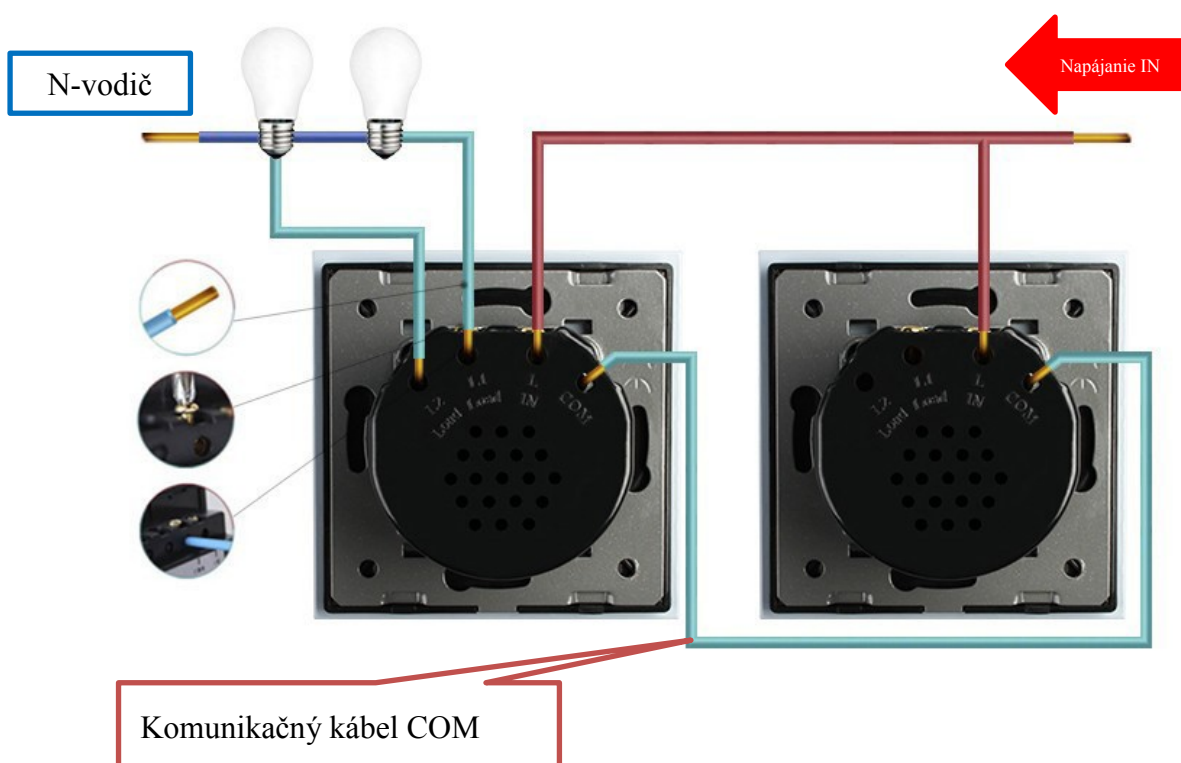

## Schéma zapojenia dotykového vypínača radenie č.1

- ovládanie jedného svetelného okruhu z jedného miesta

## Schéma zapojenia dotykového vypínača radenie č.5

- ovládanie dvoch svetelných okruhov z jedného miesta

### Schéma zapojenia dotykového vypínača radenie č.6

- ovládanie jedného svetelného okruhu z dvoch miest (schodišťový vypínač)

### Schéma zapojenia dotykového vypínača radenie č.5B (6+6)

- ovládanie dvoch svetelných okruhov z dvoch miest (schodišťový vypínač)