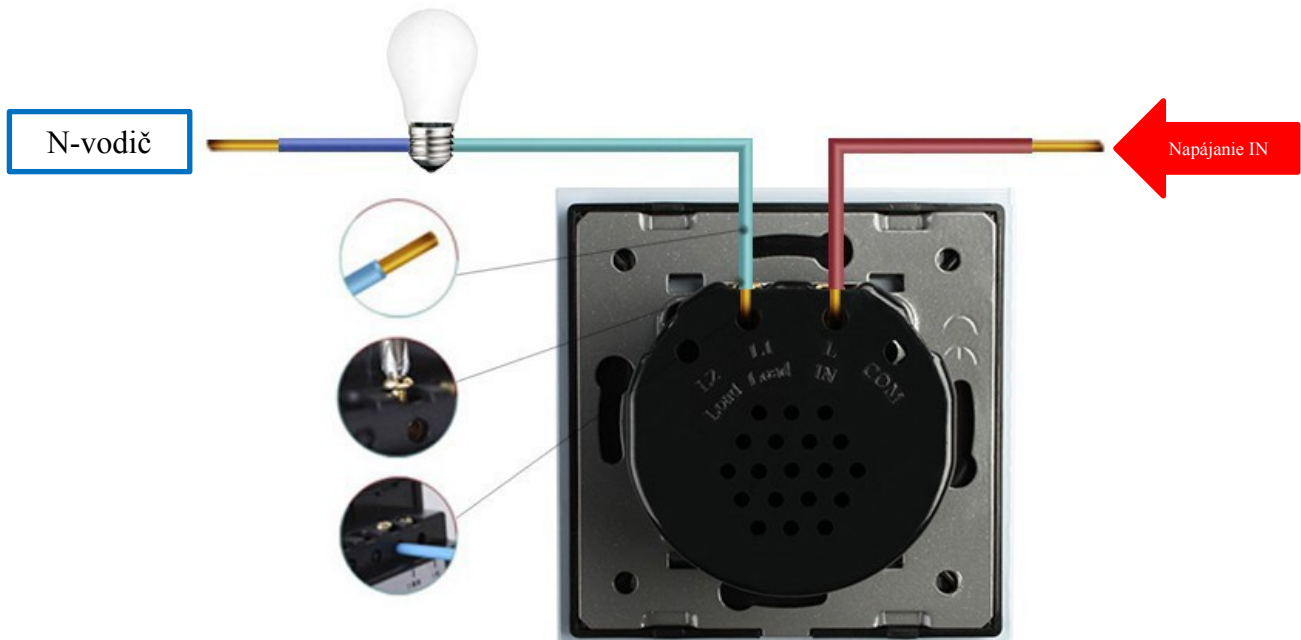

Schéma zapojenia dotykový stmievač (podobne ako radenie č.1)

- ovládanie jedného stmievaného okruhu z jedného miesta
- minimálna záťaž 25W (pri menšej je nutný LED kompenzátor)