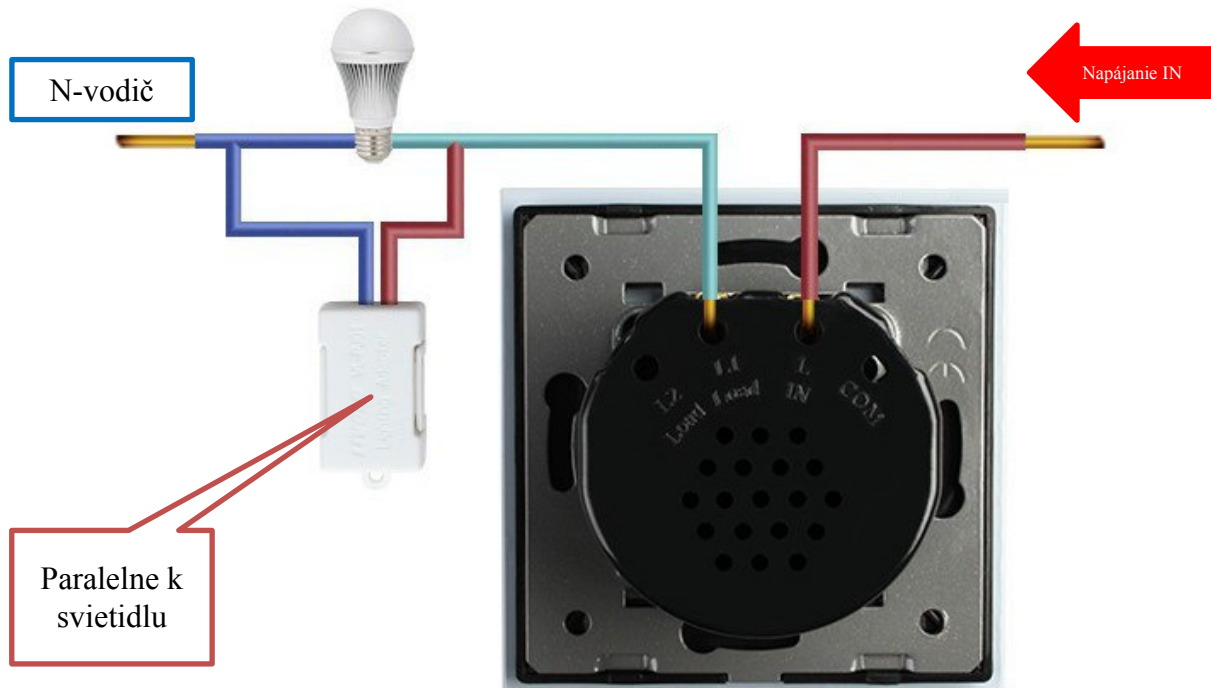

## Schéma zapojenia dotykového vypínača radenie č.5

- ovládanie dvoch svetelných okruhov z jedného miesta

### Schéma zapojenia dotykového vypínača radenie č.6

- ovládanie jedného svetelného okruhu z dvoch miest (schodišťový vypínač)

### Schéma zapojenia dotykového vypínača radenie č.5B (6+6)

- ovládanie dvoch svetelných okruhov z dvoch miest (schodišťový vypínač)

### Schéma zapojenia žalúziového ovládača

- žalúziový ovládač umožňuje ovládanie motorov žalúzií v dvoch smeroch