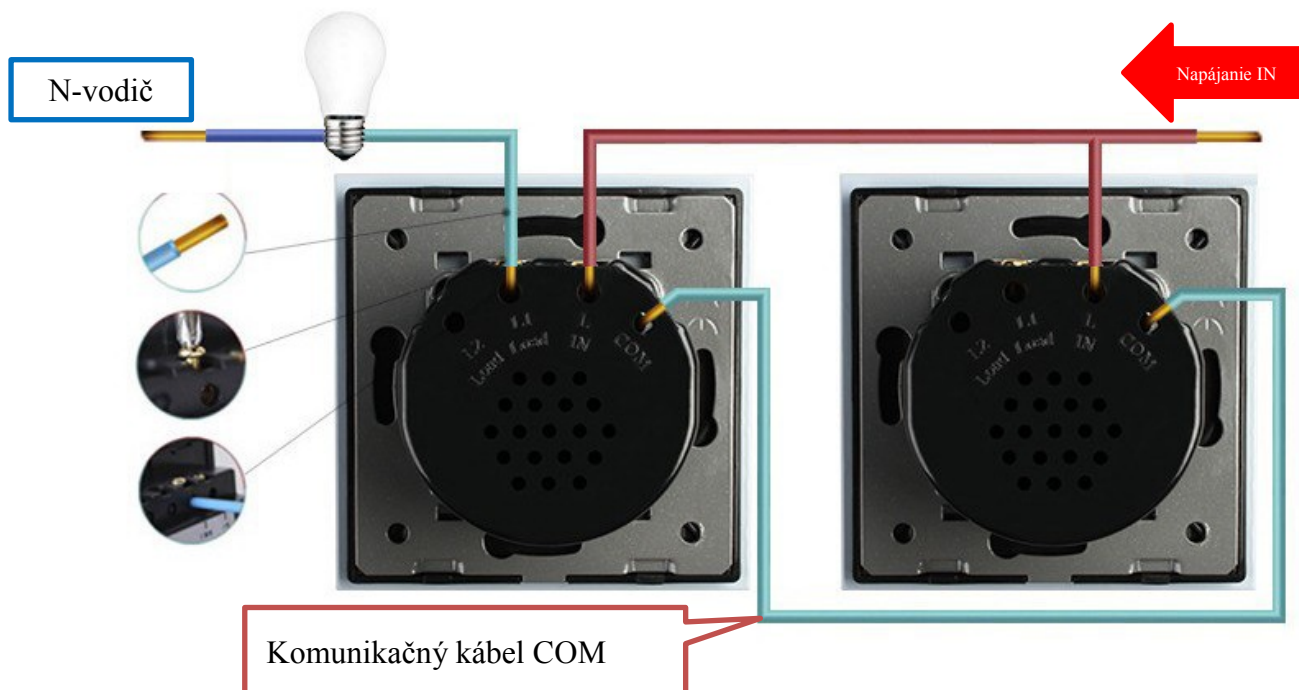

## Schéma zapojenia dotykového vypínača radenie č.1

- ovládanie jedného svetelného okruhu z jedného miesta

## Schéma zapojenia dotykového vypínača radenie č.5

- ovládanie dvoch svetelných okruhov z jedného miesta

### Schéma zapojenia dotykového vypínača radenie č.6

- ovládanie jedného svetelného okruhu z dvoch miest (schodišťový vypínač)

### Schéma zapojenia dotykového vypínača radenie č.5B (6+6)

- ovládanie dvoch svetelných okruhov z dvoch miest (schodišťový vypínač)