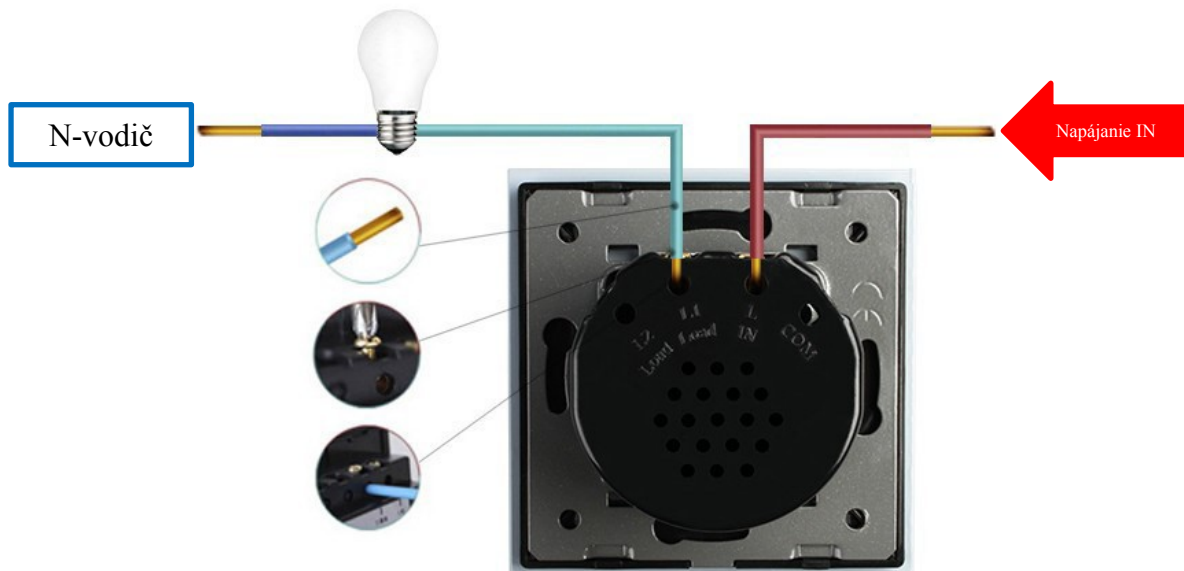

## Schéma zapojenia dotykového vypínača radenie č.1

- ovládanie jedného svetelného okruhu z jedného miesta

## Schéma zapojenia dotykového vypínača radenie č.5

- ovládanie dvoch svetelných okruhov z jedného miesta

### Schéma zapojenia dotykového vypínača radenie č.6

- ovládanie jedného svetelného okruhu z dvoch miest (schodišťový vypínač)

## Krátky ilustračný návod na inštaláciu vypínača

1. opatrne pomocou plochého skrutkovača odstráňte sklený rámik
2. pripojte elektrické obvody. Vždy pracujte bez napájania !!!
3. namontujte elektroniku vypínača do inštaláčnej krabičky
4. jemným pritlačením zaklapnite sklený rámik