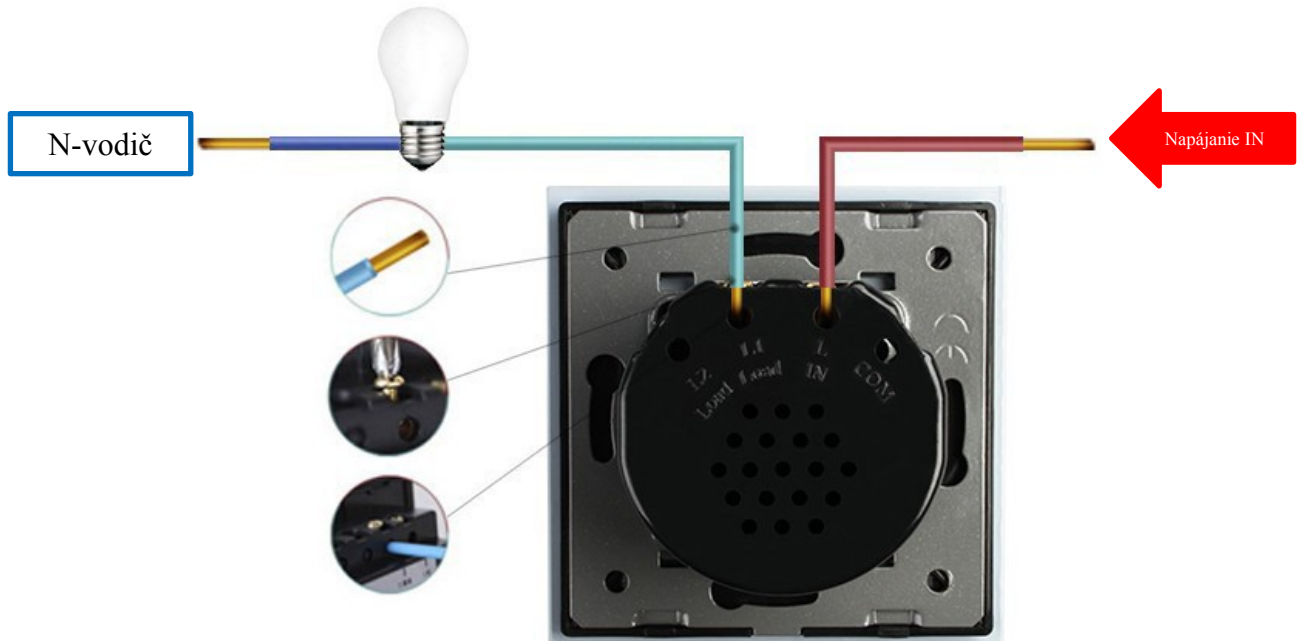

Schéma zapojenia dotykového tlačidla radenie č.1/0

- ovládanie jedného tlačidlového okruhu z jedného miesta