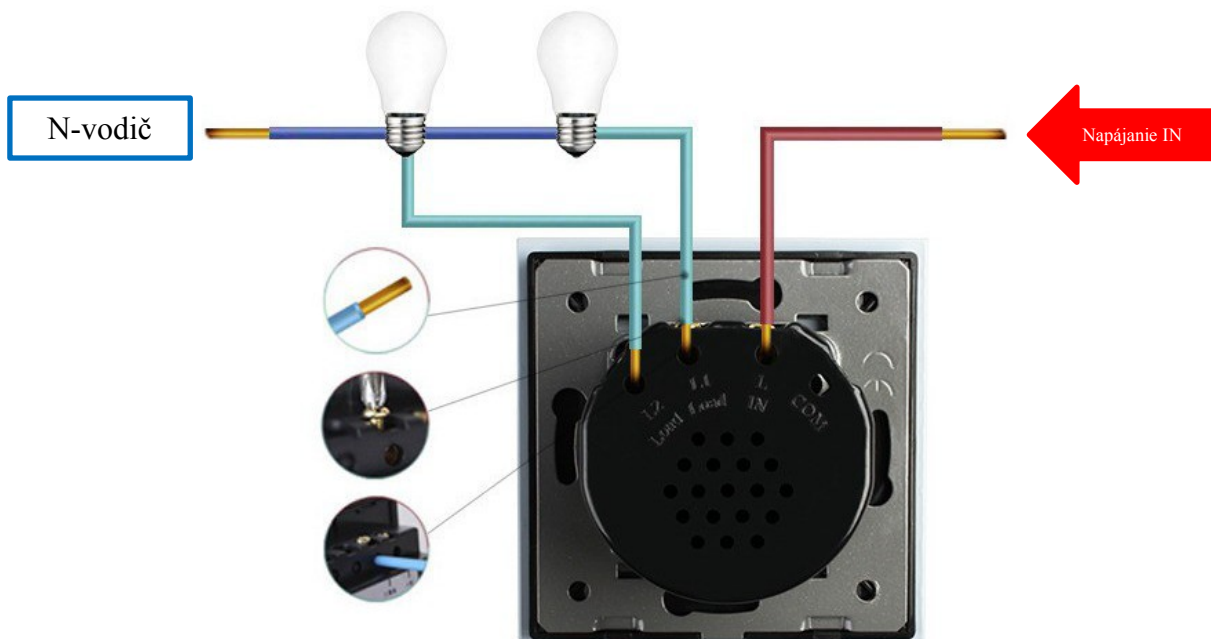

Schéma zapojenia dotykového dvoj tlačidla radenie č.2/0

- ovládanie dvoch tlačidlových okruhov z jedného miesta