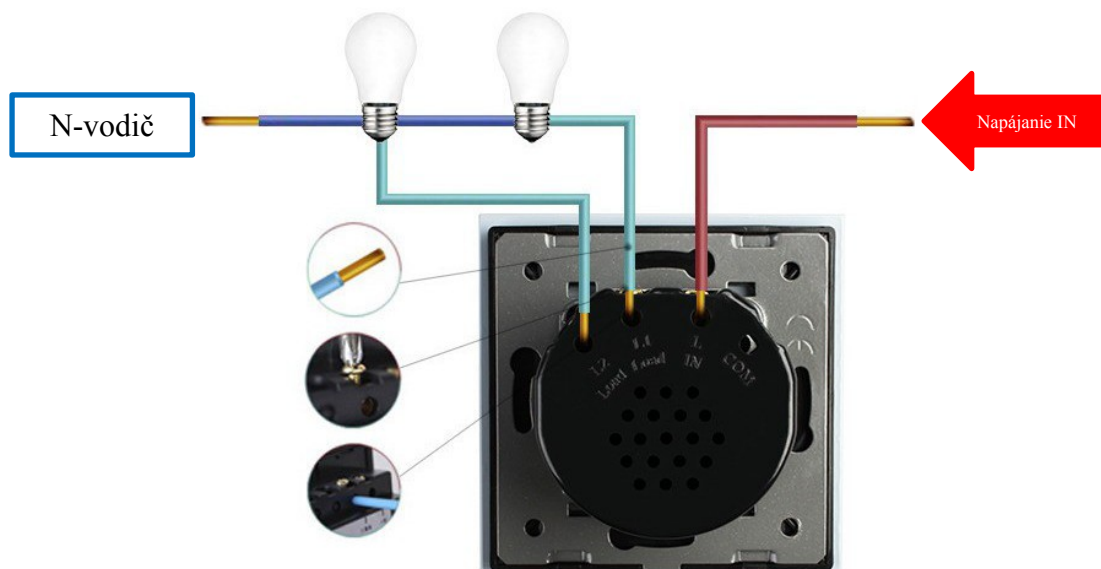

## Schéma zapojenia dotykového vypínača radenie č.1

- ovládanie jedného svetelného okruhu z jedného miesta

## Schéma zapojenia dotykového vypínača radenie č.5

- ovládanie dvoch svetelných okruhov z jedného miesta

### Schéma zapojenia dotykového vypínača radenie č.6

- ovládanie jedného svetelného okruhu z dvoch miest (schodišťový vypínač)

## Krátky ilustračný návod na inštaláciu vypínača

1. opatrne pomocou plochého skrutkovača odstráňte sklený rámik
2. pripojte elektrické obvody. Vždy pracujte bez napájania !!!
3. namontujte elektroniku vypínača do inštaláčnej krabičky
4. jemným pritlačením zaklapnite sklený rámik