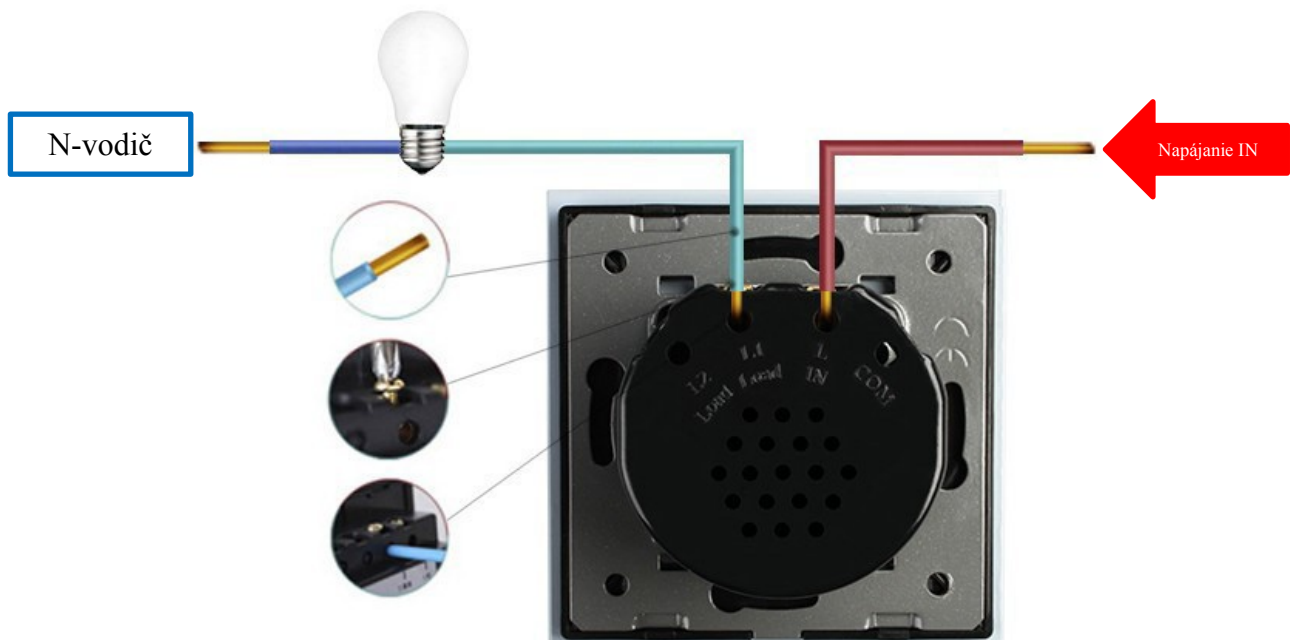

Schéma zapojenia dotykového časovača radenie č.1/T

- ovládanie jedného časovaného svetelného okruhu okruhu z jedného miesta