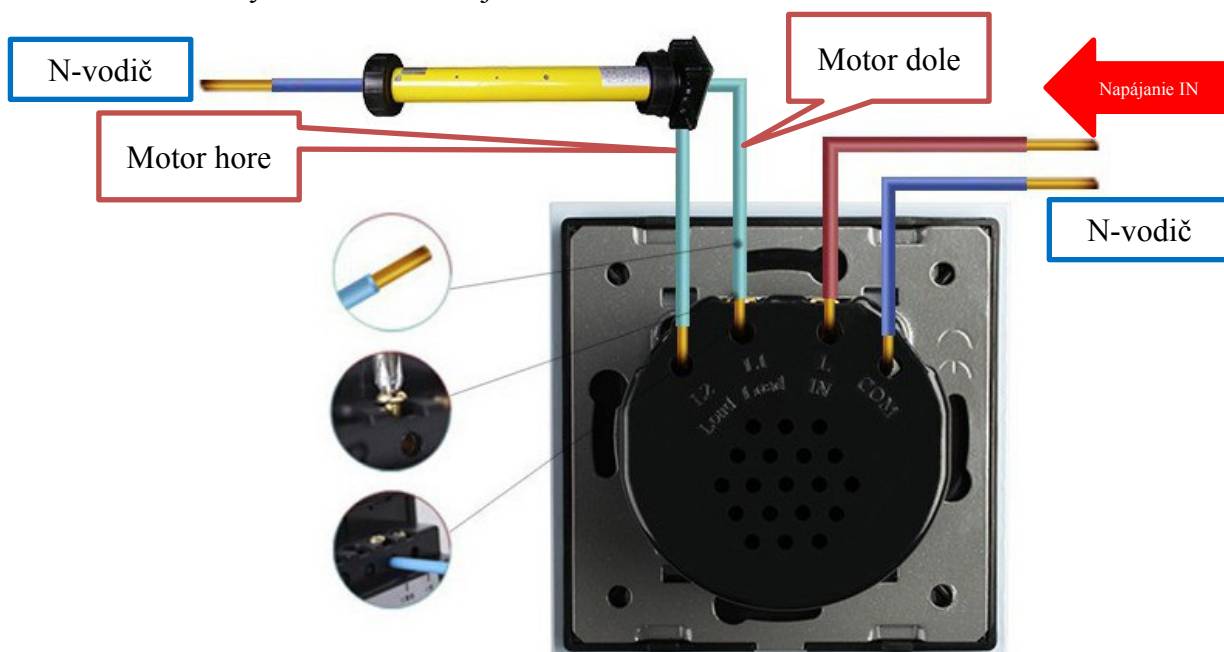

### Schéma zapojenia dotykového vypínača radenie č.6

- ovládanie jedného svetelného okruhu z dvoch miest (schodišťový vypínač)

### Schéma zapojenia dotykového vypínača radenie č.5B (6+6)

- ovládanie dvoch svetelných okruhov z dvoch miest (schodišťový vypínač)

### Schéma zapojenia LED kompenzátora

- kompenzátor umožňuje pripojiť na vypínač záťaž menšiu ako 15W (napr. LED)

### Schéma zapojenia žalúziového ovládača

- žalúziový ovládač umožňuje ovládanie motorov žalúzií v dvoch smeroch